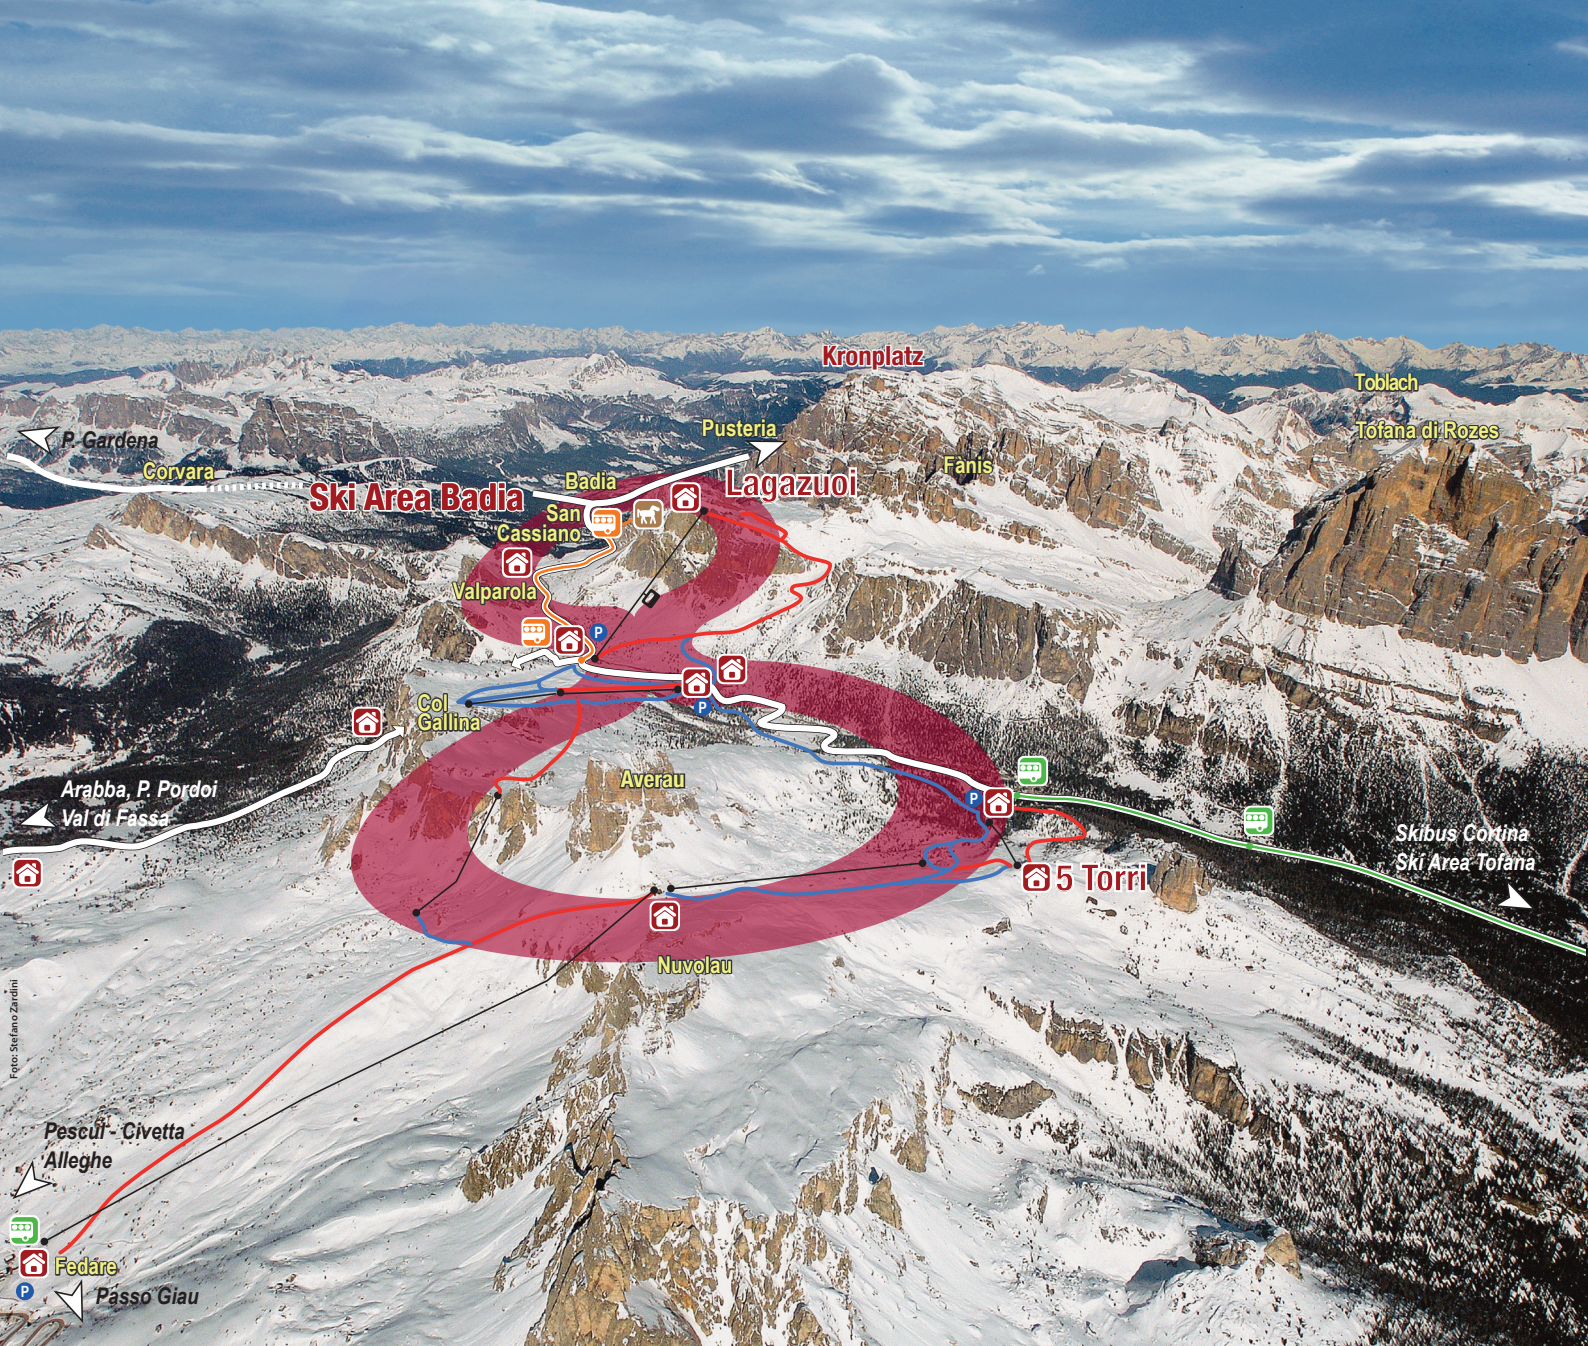

Ski Area Badia

Lagazuoi

Plan de Corones

5 Torri

P. Gardena

Corvara

Badia

San Cassiano

Tofana di Rozes

Skibus Cortina
Ski Area Tofana

Pescui - Civetta
Alleghe

Fedare

Passo Giau

Foto Stefano Gardini

Ski Area Badia

Lagazuoi

5 Torri

Kronplatz

Toblach
Tofana di Rozes

P. Gardena
Corvara

Pusteria

Fanis

Badia

San Cassiano

Valparola

Col Gallina

Averau

Nuvolau

Arabba, P. Pordoi
Val di Fassa

Skibus Cortina
Ski Area Tofana

Pescui - Civetta
Alleghe

Fedare
Passo Giau